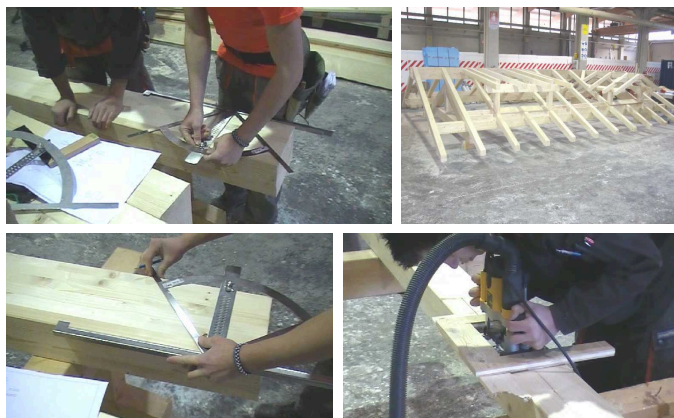

NUOVO CORSO DI CARPENTERIA IN LEGNO

È attivo, a partire dall'anno scolastico 2010/2011 presso il Centro di Formazione Professionale ENAIP di Tione di Trento,

il nuovo indirizzo di CARPENTERIA IN LEGNO, inserito nei percorsi per Operatore Edile (triennio) e Tecnico Edile (IV anno)

Alternanza formativa scuola/azienda con periodi di stage presso aziende partner

CARPENTERIA IN LEGNO
OPERATORE EDILE – TECNICO EDILE

CENTRO DI FORMAZIONE PROFESSIONALE ENAIP
TIONE DI TRENTO

in collaborazione con: **Dietrich's**
3D-CAD/CAM
per costruzioni in legno

Iscrizioni aperte anche a residenti fuori dal territorio Provinciale

Approccio multidisciplinare alla realizzazione di coperture e piccole strutture in legno:

scienze del legno, principi di statica, disegno tecnico digitale, fisica edile, matematica, trigonometria, tracciatura, taglio a mano, assemblaggio