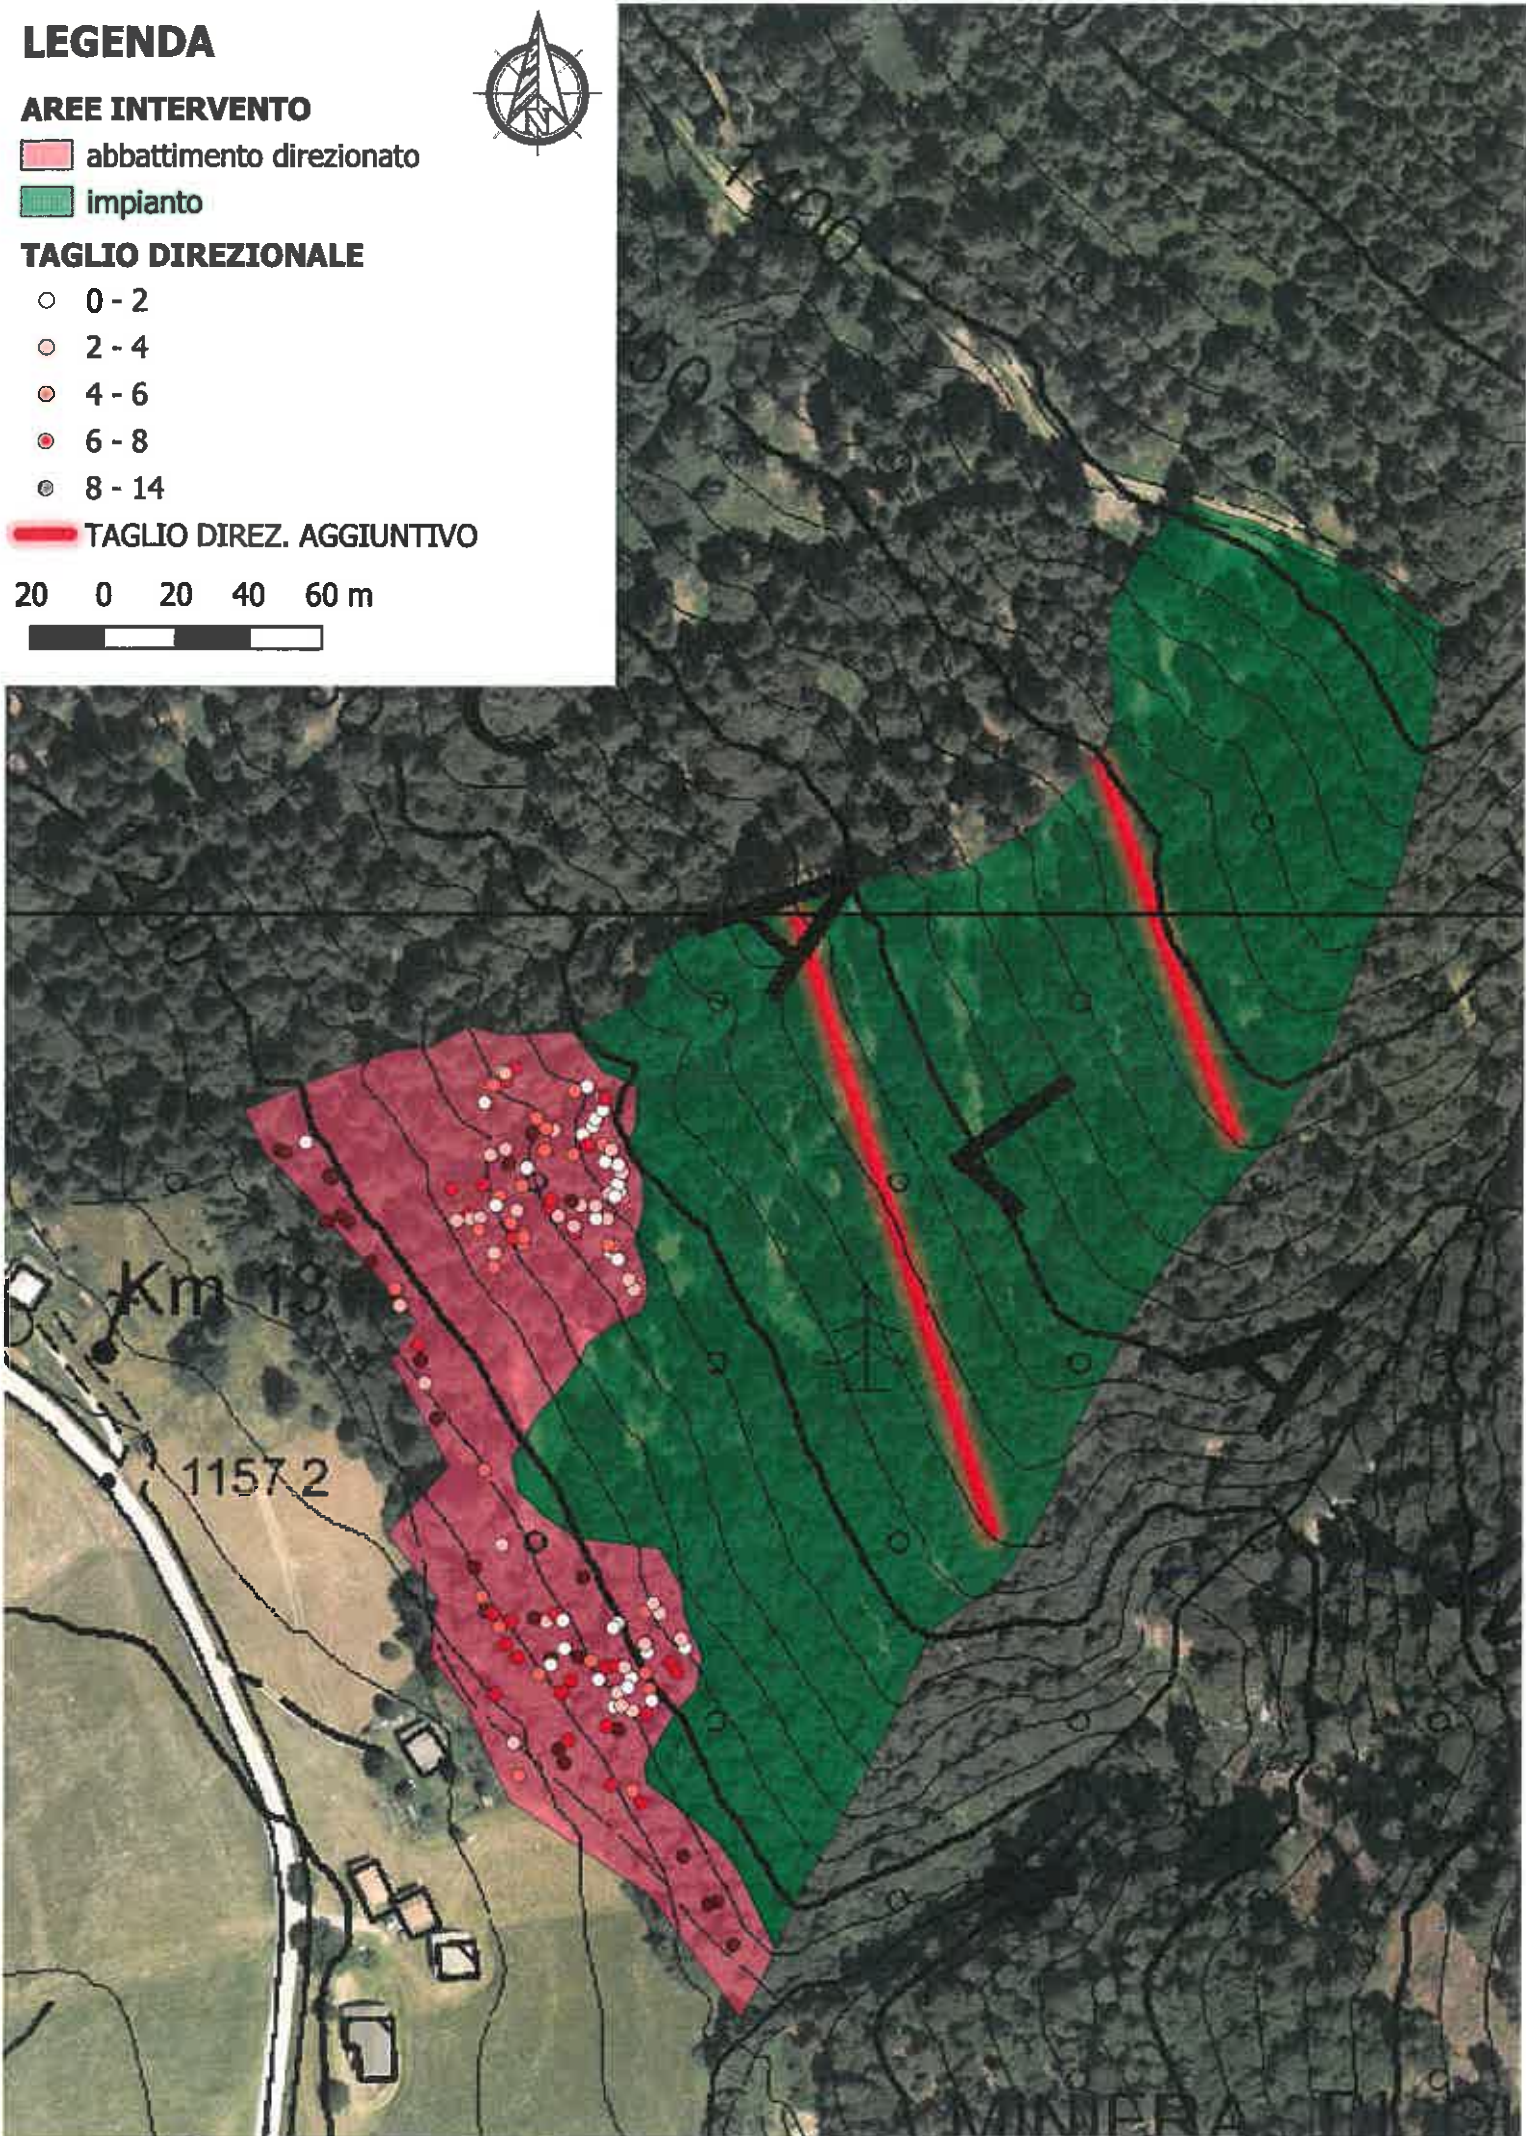

LEGENDA

AREE INTERVENTO

 abbattimento direzionato

 impianto

TAGLIO DIREZIONALE

 0 - 2

 2 - 4

 4 - 6

 6 - 8

 8 - 14

 TAGLIO DIREZ. AGGIUNTIVO

20 0 20 40 60 m

LEGENDA

AREE INTERVENTO

 abbattimento direzionato

 impianto

TAGLIO DIREZIONALE

 0 - 2

 2 - 4

 4 - 6

 6 - 8

 8 - 14

 TAGLIO DIREZ. AGGIUNTIVO

20 0 20 40 60 m